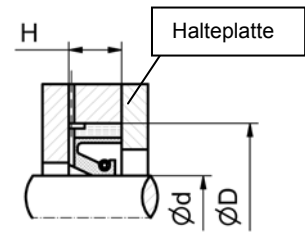

Universal:

01 (endlos)
07 (geteilt)

Bild 1

Universal mit
Schmiernut:

02 (endlos)
08 (geteilt)

Bild 2

für höhere
Drücke:

10 (endlos)

Bild 3

für höhere
Drücke:

11 (endlos)

Bild 4

Schmierung: ist erforderlich! (ab ca. 0,2m/s)
Abdichtung gegen: Öl, Fett, Wasser, Suspensionen mit Feststoffen

Ausführung			Radiale Auslenkung	Betriebsdruck max.	
			mm max.	Bar / MPa	
01	02	endlos	1,5	1	0,1
07	08	geteilt	1,5	Bedingt	Bedingt
04		endlos	1,5	1	0,1
10		endlos	0,5	50	5
11		endlos	0,7	50	5