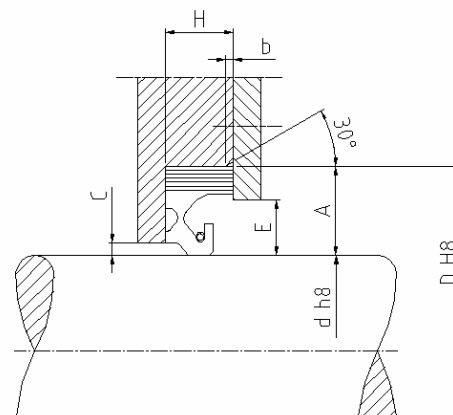

Bild 2

Die vorgenannten Angaben beruhen auf jahrzehntelangen Erfahrungen in der Herstellung und Anwendung von Dichtelementen und Kunststoffen. Trotzdem können unbekannte Parameter und Bedingungen beim praktischen Einsatz allgemeingültige Aussagen erheblich einschränken, so dass es praktischer Versuche beim Anwender selbst bedarf. Wegen der Vielzahl der Verwendungsmöglichkeiten unserer Produkte können wir deshalb keine Gewährleistung und Haftung für die Richtigkeit unserer Empfehlungen im Einzelfall übernehmen.

FDI® und **FDI - DICHTUNGEN®** sind eingetragene Marken der Friedrich GmbH.