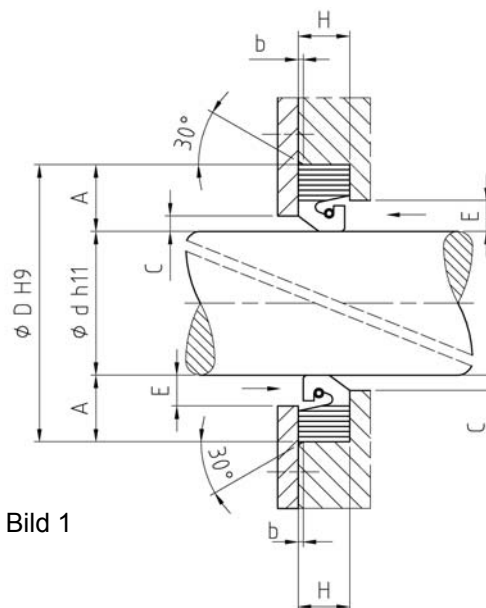

FDI® und FDI-DICHTUNGEN® sind eingetragene Marken der Friedrich GmbH.

Einbauraumabmessungen für Typ 01 - 08

Abmessungstabelle

C (mm)	A x 0,2
E (mm)	A x 0,5
b (mm)	H x 0,12
H (mm)	Toleranz
bis 19	± 0,1
ab 20	± 0,2

Bild 1

Einbauraumabmessungen für Typ 10 - 11

Abmessungstabelle

d h8 (mm)	C (mm)	A (mm)	H (mm)	b (mm)
< 50	0,5	11	10 -0,1	1,2
50 ÷ 100	0,5	16	12,5 -0,1	1,5
100 ÷ 250	1	20	16 -0,1	2,0
250 ÷ 400	1	22	20 -0,2	2,2
400 ÷ 600	1	25	22 -0,2	2,5
> 600	1,5	32	25 -0,2	3,2

FDI® und **FDI - DICHTUNGEN®** sind eingetragene Marken der Friedrich GmbH.

Maße Einbauraum
Housing dimension

d	D	H	01 / 07	02 / 08	04	10	11
30	50	10			x		
38,1	60,4	12,7	x				
40	62	12				x	
45	62	10	x				
45	65	8			x		
50	72	12	x				
50	82	12,5	x			x	
55	75	10	x				
55	80	11	x				
60	74	8			x		
60	80	8	x				
60	80	11	x				
60	85	11	x				
60	92	12,5	x				
62	80	8			x		
65	80	8			x		
65	85	10	x				
65	85	12	x		x		
65	90	11	x		x		
65	97	12,5	x				
70	85	8	x		x		
70	90	7	x				
70	90	10				x	
70	90	12			x		
70	95	12	x				
70	102	12,5	x				
75	95	13	x				
75	100	12	x		x		
75	107	12,5	x			x	
80	100	10	x		x		
80	100	12,5				x	
80	100	13			x		
80	105	12	x		x		
80	105	12,5		x			
80	112	12,5	x	x		x	
85	117	12,5	x				
90	110	10			x		
90	110	12			x		
90	110	13			x		
90	115	11		x			
90	115	12	x		x		
90	120	12	x				
90	122	12,5	x			x	
95	115	12	x		x		
95	127	12,5	x		x	x	
100	115	90	x				
100	120	13	x		x		
100	125	12	x			x	
100	125	13	x				
100	130	12	x	x	x		
100	130	15					x
100	140	12,5				x	
100	140	16	x	x		x	
105	130	12	x		x		x
105	130	13				x	
105	145	16	x				
110	126	9	x				
110	130	9				x	
110	130	12	x		x		
110	135	12	x				
110	135	12,5					x
110	140	12	x		x		
110	150	16	x			x	
112	142	15,2			x		
114	140	13,3	x		x		